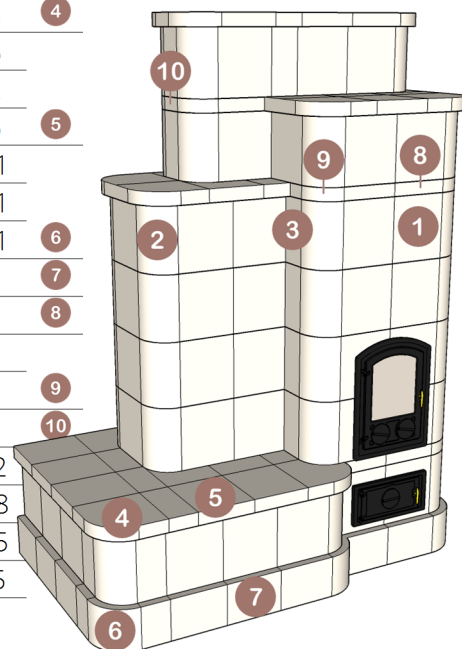

## Kályhacsempe árlista

MEGNEVEZÉS	CSEMPE EGYSÉG	NETTÓ EGYSÉGÁR	BRUTTÓ EGYSÉGÁR	MÉRET
Hosszúkapus középszem	1	1500	1905	22x25
Kiskapus középszem	1	1450	1842	22x22
Keretes középszem	1	1450	1842	22x22
Sima középszem	1	1500	1905	22x25
Sima középszem	1	1450	1842	22x22
Hosszúkapus szellőző/dekor csempe	2,5	3750	4763	22x25
Kiskapus szellőző/dekor csempe	2,5	3625	4604	22x22
Keretes szellőző/dekor csempe	2,5	3625	4604	22x22
Hosszúkapus sarok íves	2	3000	3810	25x11x11
Kiskapus sarok íves	2	2900	3683	22x11x11
Keretes sarok íves	2	2900	3683	22x11x11
Sima sarok íves	2	3000	3810	25x11x11
Sima sarok íves	2	2900	3683	22x11x11
Sima sarok derékszög	2	3000	3810	25x11x11
Hosszúkapus sarok 135°	2	3000	3810	11x11x19
Kiskapus sarok 135°	2	2900	3683	11x11x19
Keretes sarok 135°	2	2900	3683	11x11x19
Hosszúkapus félcsempe	1	1500	1905	25x11
Kiskapus félcsempe	1	1450	1842	22x11
Keretes félcsempe	1	1450	1842	22x11
Sima félcsempe	1	1500	1905	25x11
Sima félcsempe	1	1450	1842	22x11
Ívsoros párkány sarok íves kicsi	2	3000	3810	5x16x16
Ívsoros párkány sarok íves nagy	3	4500	5715	5x25x25
Ívsoros párkány sarok 135°	2,5	3750	4763	11x11x29
Minimál párkány sarok íves	3	4500	5715	5x23x23
Minimál párkány sarok derékszög	3	4500	5715	5x23x23
Ívsoros párkány egyenes kicsi	2	3000	3810	5x22x16
Ívsoros párkány egyenes nagy	2,5	3750	4763	5x22x22
Minimál párkány egyenes kicsi	2	3000	3810	5x22x16
Talpzeti sarok íves	2	3000	3810	16x11x11
Talpzeti sarok derékszög	2	3000	3810	16x11x11
Talpzeti sarok 135°	2	3000	3810	16x11x11
Talpzeti egyenes	1,5	2250	2858	16x22
Fríz egyenes	1	1500	1905	5x22
Fríz sarok íves	1,75	2625	3334	5x11x11
Fríz sarok 135°	1,75	2625	3334	5x11x11
Fríz félcsempe	0,8	1200	1524	5x11
Dugóhelyes középszem	1,5	2250	2858	22x25/22
Füstcső	5	7500	9525	50x18x18
Kupola	5	7500	9525	34,5x22,5
Legyező	9	13500	17145	57xR28,5
Tisztító dugó	0,8	1200	1524	d=13