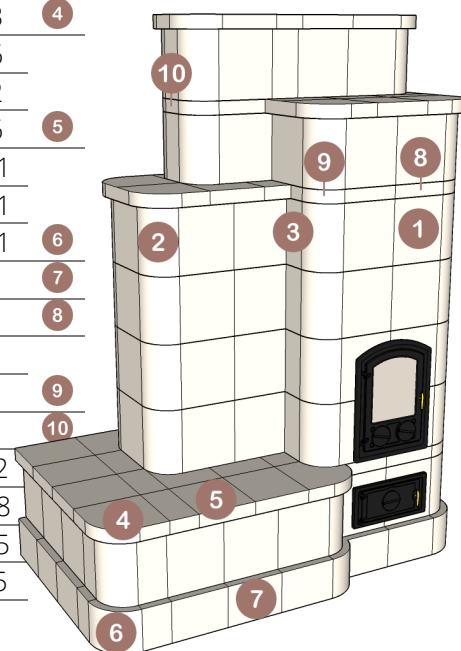

## Kályhacsempe árlista

MEGNEVEZÉS	CSEMPE EGYSÉG	NETTÓ EGYSÉGÁR	BRUTTÓ EGYSÉGÁR	MÉRET
Hosszúkapus középszem	1	1650	2096	22x25
Kiskapus középszem	1	1600	2032	22x22
Keretes középszem	1	1600	2032	22x22
Sima középszem	1	1650	2096	22x25
Sima középszem	1	1600	2032	22x22
Hosszúkapus szellőző/dekor csempe	2,5	4125	5239	22x25
Kiskapus szellőző/dekor csempe	2,5	4000	5080	22x22
Keretes szellőző/dekor csempe	2,5	4000	5080	22x22
Hosszúkapus sarok íves	2	3300	4191	25x11x11
Kiskapus sarok íves	2	3200	4064	22x11x11
Keretes sarok íves	2	3200	4064	22x11x11
Sima sarok íves	2	3300	4191	25x11x11
Sima sarok íves	2	3200	4064	22x11x11
Sima sarok derékszög	2	3300	4191	25x11x11
Hosszúkapus sarok 135°	2	3300	4191	11x11x19
Kiskapus sarok 135°	2	3200	4064	11x11x19
Keretes sarok 135°	2	3200	4064	11x11x19
Hosszúkapus félcsempe	1	1650	2096	25x11
Kiskapus félcsempe	1	1600	2032	22x11
Keretes félcsempe	1	1600	2032	22x11
Sima félcsempe	1	1650	2096	25x11
Sima félcsempe	1	1600	2032	22x11
Ívsoros párkány sarok íves kicsi	2	3300	4191	5x16x16
Ívsoros párkány sarok íves nagy	3	4950	6287	5x25x25
Ívsoros párkány sarok 135°	2,5	4125	5239	11x11x29
Minimál párkány sarok íves	3	4950	6287	5x23x23
Minimál párkány sarok derékszög	3	4950	6287	5x23x23
Ívsoros párkány egyenes kicsi	2	3300	4191	5x22x16
Ívsoros párkány egyenes nagy	2,5	4125	5239	5x22x22
Minimál párkány egyenes kicsi	2	3300	4191	5x22x16
Talpzeti sarok íves	2	3300	4191	16x11x11
Talpzeti sarok derékszög	2	3300	4191	16x11x11
Talpzeti sarok 135°	2	3300	4191	16x11x11
Talpzeti egyenes	1,5	2475	3144	16x22
Fríz egyenes	1	1650	2096	5x22
Fríz sarok íves	1,75	2888	3668	5x11x11
Fríz sarok 135°	1,75	2888	3668	5x11x11
Fríz félcsempe	0,8	1320	1677	5x11
Dugóhelyes középszem	1,5	2475	3144	22x25/22
Füstcső	5	9990	12688	50x18x18
Kupola	5	8250	10478	34,5x22,5
Legyező	9	14850	18860	57xR28,5
Tisztító dugó	0,8	1320	1677	d=13