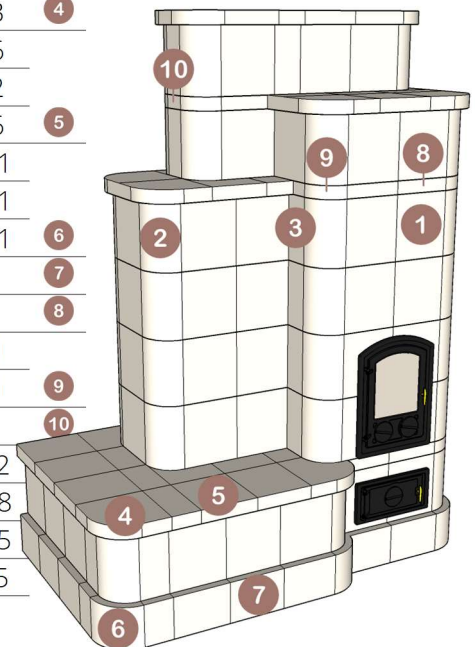

## Kályhacsempe árlista

MEGNEVEZÉS	CSEMPE EGYSÉG	NETTÓ EGYSÉGÁR	BRUTTÓ EGYSÉGÁR	MÉRET
Hosszúkapus közepszem	1	1750	2223	22x25
Kiskapus közepszem	1	1700	2159	22x22
Keretes közepszem	1	1700	2159	22x22
Sima közepszem	1	1750	2223	22x25
Sima közepszem	1	1700	2159	22x22
Hosszúkapus szellőző/dekor csempe	2,5	4375	5556	22x25
Kiskapus szellőző/dekor csempe	2,5	4250	5398	22x22
Keretes szellőző/dekor csempe	2,5	4250	5398	22x22
Hosszúkapus sarok íves	2	3500	4445	25x11x11
Kiskapus sarok íves	2	3400	4318	22x11x11
Keretes sarok íves	2	3400	4318	22x11x11
Sima sarok íves	2	3500	4445	25x11x11
Sima sarok íves	2	3400	4318	22x11x11
Sima sarok derékszög	2	3500	4445	25x11x11
Hosszúkapus sarok 135°	2	3500	4445	11x11x19
Kiskapus sarok 135°	2	3400	4318	11x11x19
Keretes sarok 135°	2	3400	4318	11x11x19
Hosszúkapus félcsempe	1	1750	2223	25x11
Kiskapus félcsempe	1	1700	2159	22x11
Keretes félcsempe	1	1700	2159	22x11
Sima félcsempe	1	1750	2223	25x11
Sima félcsempe	1	1700	2159	22x11
Ívsoros párkány sarok íves kicsi	2	3500	4445	5x16x16
Ívsoros párkány sarok íves nagy	3	5250	6668	5x25x25
Ívsoros párkány sarok 135°	2,5	4375	5556	11x11x29
Minimál párkány sarok íves	3	5250	6668	5x23x23
Minimál párkány sarok derékszög	3	5250	6668	5x23x23
Ívsoros párkány egyenes kicsi	2	3500	4445	5x22x16
Ívsoros párkány egyenes nagy	2,5	4375	5556	5x22x22
Minimál párkány egyenes kicsi	2	3500	4445	5x22x16
Talapzati sarok íves	2	3500	4445	16x11x11
Talapzati sarok derékszög	2	3500	4445	16x11x11
Talapzati sarok 135°	2	3500	4445	16x11x11
Talapzati egyenes	1,5	2625	3334	16x22
Fríz egyenes	1	1750	2223	5x22
Fríz sarok íves	1,75	3063	3889	5x11x11
Fríz sarok 135°	1,75	3063	3889	5x11x11
Fríz félcsempe	0,8	1400	1778	5x11
Dugóhelyes közepszem	1,5	2625	3334	22x25/22
Füstcső	6	10500	13335	50x18x18
Kupola	5	8750	11113	34,5x22,5
Legyező	9	15750	20003	57xR28,5
Tisztító dugó	0,8	1400	1778	d=13