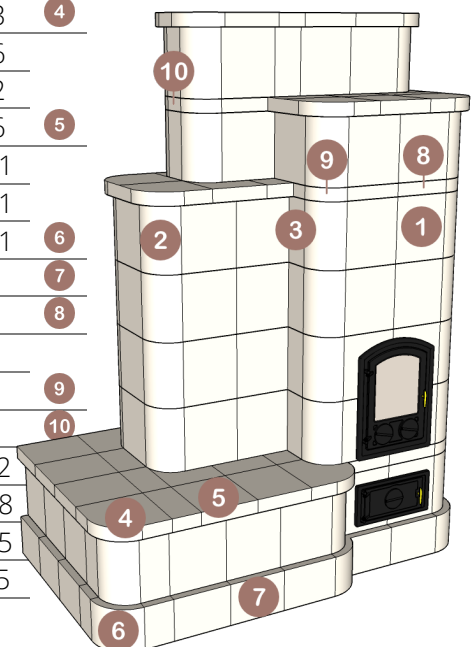

Kályhaház Kft.

+36 (70) 252 5262

kalyhahaz@kalyhahaz.hu

8443 Bánd, Petőfi út 4

14845048-2-19

Kályhacsempe árlista

MEGNEVEZÉS	CSEMPE EGYSÉG	NETTÓ EGYSÉGÁR	BRUTTÓ EGYSÉGÁR	MÉRET
Hosszúkapus középszem	1	1900	2413	22x25
Kiskapus középszem	1	1850	2350	22x22
Keretes középszem	1	1850	2350	22x22
Sima középszem	1	1850	2350	22x25
Sima középszem	1	1850	2350	22x22
Hosszúkapus szellőző/dekor csempe	2,5	4750	6033	22x25
Kiskapus szellőző/dekor csempe	2,5	4625	5874	22x22
Keretes szellőző/dekor csempe	2,5	4625	5874	22x22
Hosszúkapus sarok íves	2	3800	4826	25x11x11
Kiskapus sarok íves	2	3700	4699	22x11x11
Keretes sarok íves	2	3700	4699	22x11x11
Sima sarok íves	2	3800	4826	25x11x11
Sima sarok íves	2	3700	4699	22x11x11
Sima sarok derékszög	2	3800	4826	25x11x11
Hosszúkapus sarok 135°	2	3800	4826	11x11x19
Kiskapus sarok 135°	2	3400	4318	11x11x19
Keretes sarok 135°	2	3700	4699	11x11x19
Hosszúkapus félcsempe	1	1900	2413	25x11
Kiskapus félcsempe	1	1850	2350	22x11
Keretes félcsempe	1	1850	2350	22x11
Sima félcsempe	1	1900	2413	25x11
Sima félcsempe	1	1850	2350	22x11
Ívsoros párkány sarok íves kicsi	2	3800	4826	5x16x16
Ívsoros párkány sarok íves nagy	3	5700	7239	5x25x25
Ívsoros párkány sarok 135°	2,5	4750	6033	11x11x29
Minimál párkány sarok íves	3	5700	7239	5x23x23
Minimál párkány sarok derékszög	3	5700	7239	5x23x23
Ívsoros párkány egyenes kicsi	2	3800	4826	5x22x16
Ívsoros párkány egyenes nagy	2,5	4750	6033	5x22x22
Minimál párkány egyenes kicsi	2	3800	4826	5x22x16
Talapzati sarok íves	2	3800	4826	16x11x11
Talapzati sarok derékszög	2	3800	4826	16x11x11
Talapzati sarok 135°	2	3800	4826	16x11x11
Talapzati egyenes	1,5	2850	3620	16x22
Fríz egyenes	1	1900	2413	5x22
Fríz sarok íves	1,75	3325	4223	5x11x11
Fríz sarok 135°	1,75	3325	4223	5x11x11
Fríz félcsempe	0,8	1520	1930	5x11
Dugóhelyes középszem	1,5	2850	3620	22x25/22
Füstcső	6	11400	14478	50x18x18
Kupola	5	9500	12065	34,5x22,5
Legyező	9	17100	21717	57xR28,5
Tisztító dugó	0,8	1520	1930	d=13