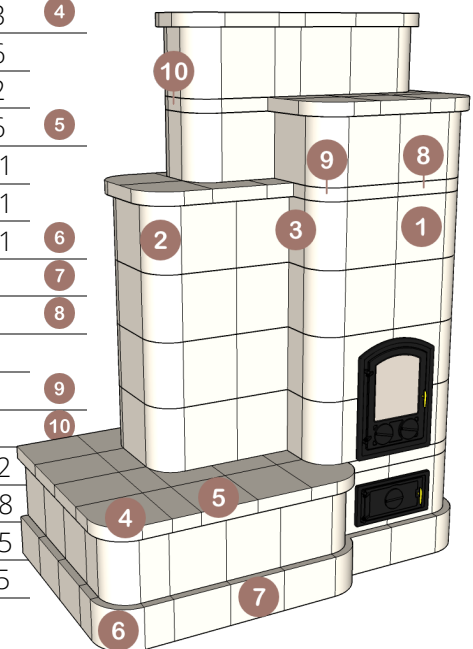

Kályhaház Kft.

+36 (70) 252 5262

kalyhahaz@kalyhahaz.hu

8443 Bánd, Petőfi út 4

14845048-2-19

Kályhacsempe árlista

MEGNEVEZÉS	CSEMPE EGYSÉG	NETTÓ EGYSÉGÁR	BRUTTÓ EGYSÉGÁR	MÉRET
Hosszúkapus középszem	1	2050	2604	22x25
Kiskapus középszem	1	2000	2540	22x22
Keretes középszem	1	2000	2540	22x22
Sima középszem	1	2050	2604	22x25
Sima középszem	1	2000	2540	22x22
Hosszúkapus szellőző/dekor csempe	2,5	5125	6509	22x25
Kiskapus szellőző/dekor csempe	2,5	5000	6350	22x22
Keretes szellőző/dekor csempe	2,5	5000	6350	22x22
Hosszúkapus sarok íves	2	4100	5207	25x11x11
Kiskapus sarok íves	2	4000	5080	22x11x11
Keretes sarok íves	2	4000	5080	22x11x11
Sima sarok íves	2	4100	5207	25x11x11
Sima sarok íves	2	4000	5080	22x11x11
Sima sarok derékszög	2	4100	5207	25x11x11
Hosszúkapus sarok 135°	2	4100	5207	11x11x19
Kiskapus sarok 135°	2	4000	5080	11x11x19
Keretes sarok 135°	2	4000	5080	11x11x19
Hosszúkapus félcsempe	1	2050	2604	25x11
Kiskapus félcsempe	1	2000	2540	22x11
Keretes félcsempe	1	2000	2540	22x11
Sima félcsempe	1	2050	2604	25x11
Sima félcsempe	1	2000	2540	22x11
Ívsoros párkány sarok íves kicsi	2	4100	5207	5x16x16
Ívsoros párkány sarok íves nagy	3	6150	7811	5x25x25
Ívsoros párkány sarok 135°	2,5	5125	6509	11x11x29
Minimál párkány sarok íves	3	6150	7811	5x23x23
Minimál párkány sarok derékszög	3	6150	7811	5x23x23
Ívsoros párkány egyenes kicsi	2	4100	5207	5x22x16
Ívsoros párkány egyenes nagy	2,5	5125	6509	5x22x22
Minimál párkány egyenes kicsi	2	4100	5207	5x22x16
Talapzati sarok íves	2	4100	5207	16x11x11
Talapzati sarok derékszög	2	4100	5207	16x11x11
Talapzati sarok 135°	2	4100	5207	16x11x11
Talapzati egyenes	1,5	3075	3905	16x22
Fríz egyenes	1	2050	2604	5x22
Fríz sarok íves	1,75	3587,5	4556	5x11x11
Fríz sarok 135°	1,75	3587,5	4556	5x11x11
Fríz félcsempe	0,8	1640	2083	5x11
Dugóhelyes középszem	1,5	3075	3905	22x25/22
Füstcső	6	12300	15621	50x18x18
Kupola	5	10250	13018	34,5x22,5
Legyező	9	18450	23432	57xR28,5
Tisztító dugó	0,8	1640	2083	d=13