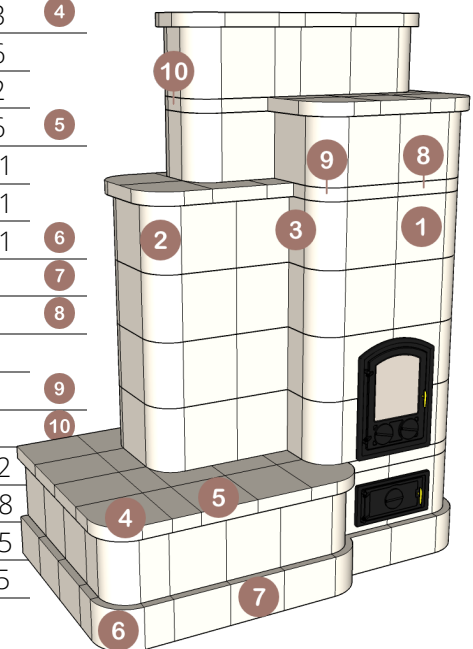

Kályhaház Kft.

+36 (70) 252 5262

kalyhahaz@kalyhahaz.hu

8443 Bánd, Petőfi út 4

14845048-2-19

Kályhacsempe árlista

MEGNEVEZÉS	CSEMPE EGYSÉG	NETTÓ EGYSÉGÁR	BRUTTÓ EGYSÉGÁR	MÉRET
Hosszúkapus középszem	1	2225	2826	22x25
Kiskapus középszem	1	2175	2762	22x22
Keretes középszem	1	2175	2762	22x22
Sima középszem	1	2225	2826	22x25
Sima középszem	1	2175	2762	22x22
Hosszúkapus szellőző/dekor csempe	2,5	5562,5	7064	22x25
Kiskapus szellőző/dekor csempe	2,5	5437,5	6906	22x22
Keretes szellőző/dekor csempe	2,5	5437,5	6906	22x22
Hosszúkapus sarok íves	2	4450	5652	25x11x11
Kiskapus sarok íves	2	4350	5525	22x11x11
Keretes sarok íves	2	4350	5525	22x11x11
Sima sarok íves	2	4450	5652	25x11x11
Sima sarok íves	2	4350	5525	22x11x11
Sima sarok derékszög	2	4450	5652	25x11x11
Hosszúkapus sarok 135°	2	4450	5652	11x11x19
Kiskapus sarok 135°	2	4350	5525	11x11x19
Keretes sarok 135°	2	4350	5525	11x11x19
Hosszúkapus félcsempe	1	2225	2826	25x11
Kiskapus félcsempe	1	2175	2762	22x11
Keretes félcsempe	1	2175	2762	22x11
Sima félcsempe	1	2225	2826	25x11
Sima félcsempe	1	2175	2762	22x11
Ívsoros párkány sarok íves kicsi	2	4450	5652	5x16x16
Ívsoros párkány sarok íves nagy	3	6675	8477	5x25x25
Ívsoros párkány sarok 135°	2,5	5562,5	7064	11x11x29
Minimál párkány sarok íves	3	6675	8477	5x23x23
Minimál párkány sarok derékszög	3	6675	8477	5x23x23
Ívsoros párkány egyenes kicsi	2	4450	5652	5x22x16
Ívsoros párkány egyenes nagy	2,5	5562,5	7064	5x22x22
Minimál párkány egyenes kicsi	2	4450	5652	5x22x16
Talapzati sarok íves	2	4450	5652	16x11x11
Talapzati sarok derékszög	2	4450	5652	16x11x11
Talapzati sarok 135°	2	4450	5652	16x11x11
Talapzati egyenes	1,5	3337,5	4239	16x22
Fríz egyenes	1	2225	2826	5x22
Fríz sarok íves	1,75	3893,75	4945	5x11x11
Fríz sarok 135°	1,75	3893,75	4945	5x11x11
Fríz félcsempe	0,8	1780	2261	5x11
Dugóhelyes középszem	1,5	3337,5	4239	22x25/22
Füstcső	6	13350	16955	50x18x18
Kupola	5	11125	14129	34,5x22,5
Legyező	9	20025	25432	57xR28,5
Tisztító dugó	0,8	1780	2261	d=13