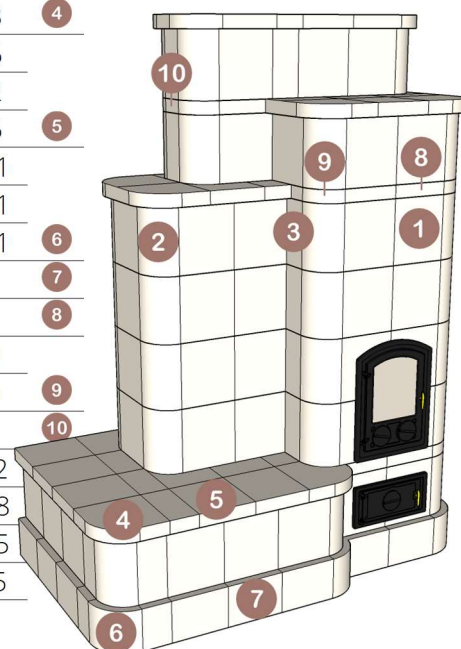

Kályhaház Kft.

+36 (70) 252 5262

kalyhahaz@kalyhahaz.hu

8443 Bánd, Petőfi út 4

14845048-2-19

Kályhacsempe árlista

MEGNEVEZÉS	CSEMPE EGYSÉG	NETTÓ EGYSÉGÁR	BRUTTÓ EGYSÉGÁR	MÉRET
Hosszúkapus középszem	1	2550	3239	22x25
Kiskapus középszem	1	2400	3048	22x22
Keretes középszem	1	2400	3048	22x22
Sima középszem	1	2550	3239	22x25
Sima középszem	1	2400	3048	22x22
Hosszúkapus szellőző/dekor csempe	2,5	6375	8096	22x25
Kiskapus szellőző/dekor csempe	2,5	6000	7620	22x22
Keretes szellőző/dekor csempe	2,5	6000	7620	22x22
Hosszúkapus sarok íves	2	5100	6477	25x11x11
Kiskapus sarok íves	2	4800	6096	22x11x11
Keretes sarok íves	2	4800	6096	22x11x11
Sima sarok íves	2	5100	6477	25x11x11
Sima sarok íves	2	4800	6096	22x11x11
Sima sarok derékszög	2	5100	6477	25x11x11
Hosszúkapus sarok 135°	2	5100	6477	11x11x19
Kiskapus sarok 135°	2	4800	6096	11x11x19
Keretes sarok 135°	2	4800	6096	11x11x19
Hosszúkapus félcsempe	1	2550	3239	25x11
Kiskapus félcsempe	1	2400	3048	22x11
Keretes félcsempe	1	2400	3048	22x11
Sima félcsempe	1	2550	3239	25x11
Sima félcsempe	1	2400	3048	22x11
Ívsoros párkány sarok íves kicsi	2	5100	6477	5x16x16
Ívsoros párkány sarok íves nagy	3	7650	9716	5x25x25
Ívsoros párkány sarok 135°	2,5	6375	8096	11x11x29
Minimál párkány sarok íves	3	7650	9716	5x23x23
Minimál párkány sarok derékszög	3	7650	9716	5x23x23
Ívsoros párkány egyenes kicsi	2	5100	6477	5x22x16
Ívsoros párkány egyenes nagy	2,5	6375	8096	5x22x22
Minimál párkány egyenes kicsi	2	5100	6477	5x22x16
Talapzati sarok íves	2	5100	6477	16x11x11
Talapzati sarok derékszög	2	5100	6477	16x11x11
Talapzati sarok 135°	2	5100	6477	16x11x11
Talapzati egyenes	1,5	3825	4858	16x22
Fríz egyenes	1	2550	3239	5x22
Fríz sarok íves	1,75	4462,5	5667	5x11x11
Fríz sarok 135°	1,75	4462,5	5667	5x11x11
Fríz félcsempe	0,8	2040	2591	5x11
Dugóhelyes középszem	1,5	3825	4858	22x25/22
Füstcső	6	15300	19431	50x18x18
Kupola	5	12750	16193	34,5x22,5
Legyező	9	22950	29147	57xR28,5
Tisztító dugó	0,8	2040	2591	d=13