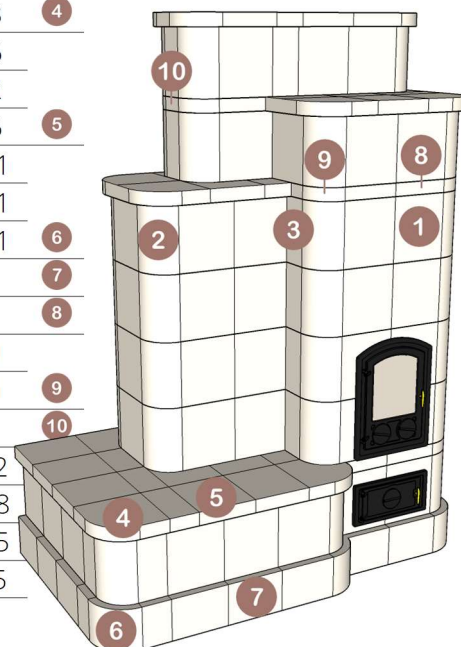

Kályhaház Kft.

+36 (70) 252 5262

kalyhahaz@kalyhahaz.hu

8443 Bánd, Petőfi út 4

14845048-2-19

Kályhacsempe árlista

MEGNEVEZÉS	CSEMPE EGYSÉG	NETTÓ EGYSÉGÁR	BRUTTÓ EGYSÉGÁR	MÉRET
Hosszúkapus középszem	1	2800	3556	22x25
Kiskapus középszem	1	2650	3366	22x22
Keretes középszem	1	2650	3366	22x22
Sima középszem	1	2800	3556	22x25
Sima középszem	1	2650	3366	22x22
Hosszúkapus szellőző/dekor csempe	2,5	7000	8890	22x25
Kiskapus szellőző/dekor csempe	2,5	6625	8414	22x22
Keretes szellőző/dekor csempe	2,5	6625	8414	22x22
Hosszúkapus sarok íves	2	5600	7112	25x11x11
Kiskapus sarok íves	2	5300	6731	22x11x11
Keretes sarok íves	2	5300	6731	22x11x11
Sima sarok íves	2	5600	7112	25x11x11
Sima sarok íves	2	5300	6731	22x11x11
Sima sarok derékszög	2	5600	7112	25x11x11
Hosszúkapus sarok 135°	2	5600	7112	11x11x19
Kiskapus sarok 135°	2	5300	6731	11x11x19
Keretes sarok 135°	2	5300	6731	11x11x19
Hosszúkapus félcsempe	1	2800	3556	25x11
Kiskapus félcsempe	1	2650	3366	22x11
Keretes félcsempe	1	2650	3366	22x11
Sima félcsempe	1	2800	3556	25x11
Sima félcsempe	1	2650	3366	22x11
Ívsoros párkány sarok íves kicsi	2	5600	7112	5x16x16
Ívsoros párkány sarok íves nagy	3	8400	10668	5x25x25
Ívsoros párkány sarok 135°	2,5	7000	8890	11x11x29
Minimál párkány sarok íves	3	8400	10668	5x23x23
Minimál párkány sarok derékszög	3	8400	10668	5x23x23
Ívsoros párkány egyenes kicsi	2	5600	7112	5x22x16
Ívsoros párkány egyenes nagy	2,5	7000	8890	5x22x22
Minimál párkány egyenes kicsi	2	5600	7112	5x22x16
Talapzati sarok íves	2	5600	7112	16x11x11
Talapzati sarok derékszög	2	5600	7112	16x11x11
Talapzati sarok 135°	2	5600	7112	16x11x11
Talapzati egyenes	1,5	4200	5334	16x22
Fríz egyenes	1	2800	3556	5x22
Fríz sarok íves	1,75	4900	6223	5x11x11
Fríz sarok 135°	1,75	4900	6223	5x11x11
Fríz félcsempe	0,8	2240	2845	5x11
Dugóhelyes középszem	1,5	4200	5334	22x25/22
Füstcső	6	16800	21336	50x18x18
Kupola	5	14000	17780	34,5x22,5
Legyező	9	25200	32004	57xR28,5
Tisztító dugó	0,8	2240	2845	d=13